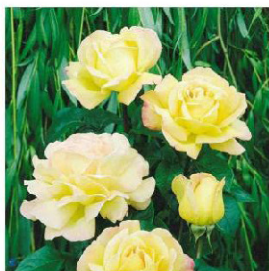

ROSA 'PEACE'

Storblomstret rose

Væksten høj, kraftig og opret, løvet mørkegrønt skinnende. Blomsten er stor, gul med svagt rosa anstrøg, let duftende. Blomstrer juni-oktober.