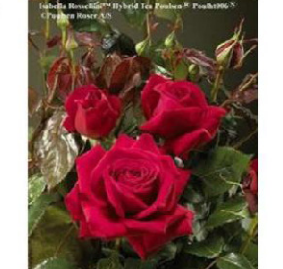

ISABELLA ROSSELLINI (TM) POULHT006(N)

Storblomstret rose

Høj rose med busket vækst. God til afskæring. Mørkt, skinnende løv. Store, dobbelte mørkerøde blomster med svag duft.