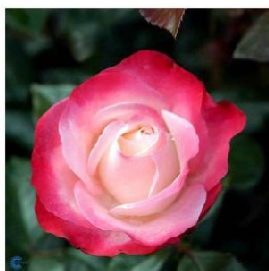

ROSA 'NOSTALGIE' ®

Storblomstret rose

Planten bliver op til 80 cm høj, den er busket i væksten. Løvet er mørkt og glinsende - rødt i udspring. Storblomstrede, cremehvide blomster med kirsebærfarvede kanter. Blomsten er stor, tæt fyldt og næsten rund. Behagelig duft.