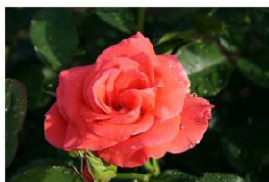

PRINSESSE MARIE™Poulht007(N)

Storblomstret rose

Stor, fyldt lakse farvet blomst med let duft. 60-80 cm. høj. Blomstrer fra juni til sent på efteråret.