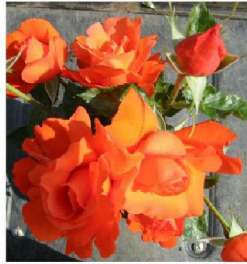

#### **Storblomstret rose**

60 - 100 cm opret vækst. Blankt, mørkegrønt løv med guldgule blomster med et skær af kobber fra juni - oktober. Placering: solrigt i rabatter eller mindre grupper. Velegnet til afskæring.

#### **Storblomstret rose**

Vækst høj og busket, mørkegrønt løv. Blomsten lysende cinnoberrød, fin duft. Velegnet til bede, grupper og hække, god til afskæring.