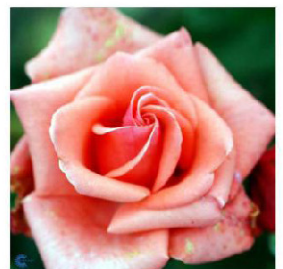

ROSA 'LOUISIANA'®

Storblomstret rose

Busket med opret vækst 60-80 cm og gammelrosa, store, fyldte blomster med parfumeret duft i juni-sept. Løvet er mørkegrønt og læderagtigt.