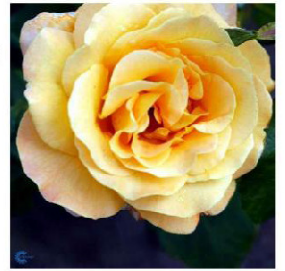

ROSA 'ADOLF HORSTMANN'®

Storblomstret rose

60 - 100 cm opret vækst. Blankt, mørkegrønt løv med guldgule blomster med et skær af kobber fra juni - oktober. Placering: solrigt i rabatter eller mindre grupper. Velegnet til afskæring.