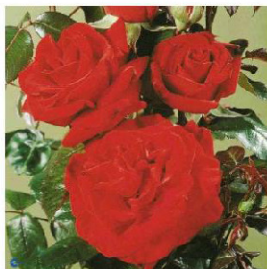

INGRID BERGMAN (R) POULMAN(N)

Storblomstret rose

Kraftig og tæt vækst. Løvet er fyldigt, mørkegrønt, skinnende og læderagtigt. Blomsterne er mørkerøde, store og velduftende.