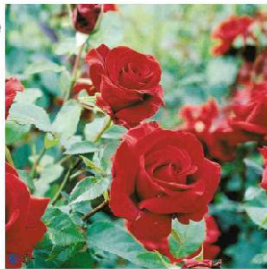

GISSELFELD

Storblomstret rose

60 - 100 cm med mat, dybgrønt løv og dybt fløjlsrøde, duftende, letfuldte blomster fra juni - oktober. Placering: solrigt i rabatter, mindre grupper og til afskæring.