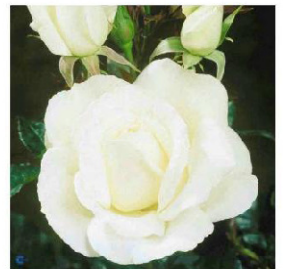

KAREN BLIXEN (TM) POULARI(N)

Storblomstret rose

Kraftigt voksende, tæt busket og opret. 80-100 cm med rent hvide blomster, store og fyldte med krydret duft i juni-oktober. Løvet er mørkegrønt og læderagtigt.