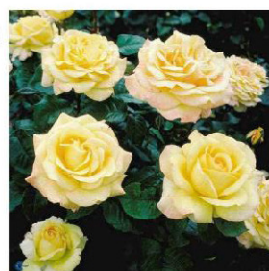

ROSA 'PEER GYNT'(N)

Storblomstret rose

60 - 100 cm med opret vækst med læderagtigt, friskgrønt, blankt løv og fyldte, velformede, guldgule blomster med sart rosa kant, fin duft. Blomstrer juni-oktober.